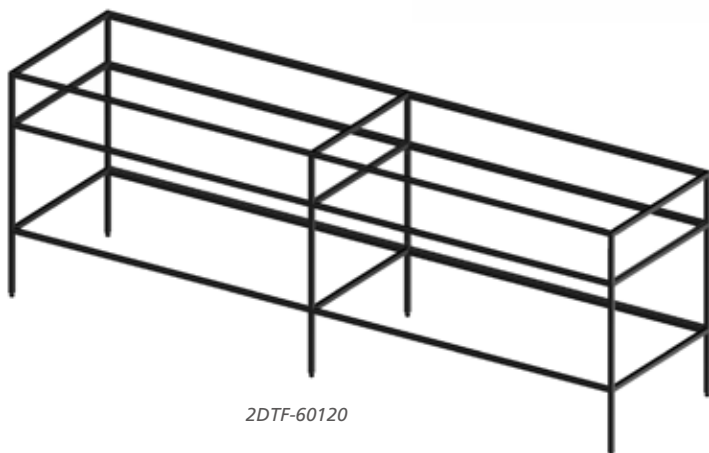

2DTF-50100

2DTF-60120

Model No.	D	W
2DTF-50100	500	1982 (1000 + 982)
2DTF-60120	600	2382 (1200 + 1182)