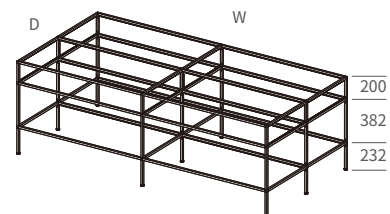

DTF-2-60120

DTF-2-50100

Model No.	D	W
2DTF-2-50100	982 (500 + 482)	1000
2DTF-2-60120	1182 (600 + 582)	1200

2DTF-2
Display Table Frame
*Height: 814mm

2DTF-2-60120

2DTF-2-50100

Model No.	D	W
2DTF-2-50100	982 (500 + 482)	1982 (1000 + 982)
2DTF-2-60120	1182 (600 + 582)	2382 (1200 + 1182)