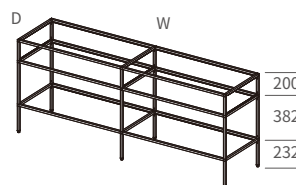

DTF Display Table Frame

*With CHA128 adjustable glides (+6mm)

DTF
 Display Table Frame
 *Height: 814mm

DTF-60120

DTF-50100

Model No.	D	W
DTF-50100	500	1000
DTF-60120	600	1200

2DTF
 Display Table Frame
 *Height: 814mm

2DTF-50100

2DTF-60120

Model No.	D	W
2DTF-50100	500	1982 (1000 + 982)
2DTF-60120	600	2382 (1200 + 1182)

DTF-2 Display Table Frame

*With CHA128 adjustable glides (+6mm)

DTF-2
Display Table Frame
*Height: 814mm