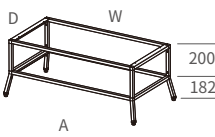

邊桌及商品展示桌框架

Coffee Table Frames 茶几框架

page 3 - 11

Console Table & Writing Desk Frames 玄關桌及書桌框架

page 12 - 13

Display Table Frames 商品展示桌框架

page 14 - 15

DSL-T Coffee Table Frame

*With FG18 adjustable glides (+6mm)

DSL-T
Coffee Table Frame
*Height: 382mm

With
1 top panel
1 laminated shelf panel

DSL-T4040-38

DSL-T6060-38

DSL-T50100-38

Model No.	D	W	A
DSL-T4040-38	400	400	470
DSL-T5050-38	500	500	570
DSL-T50100-38	500	1000	1070
DSL-T6060-38	600	600	670
DSL-T60120-38	600	1200	1170
DSL-T8080-38	800	800	870
DSL-T100100-38	1000	1000	1070

DSL-TP Coffee Table Frame

- *4-side (CBP) frame for 8mm thick laminated panel or 5mm thick tempered glass
- *With FG18 adjustable glides (+6mm)

DSL-TP
Coffee Table Frame, for 4 side panels
*Height: 382mm

With
1 top panel
4 side panels
1 laminated bottom panel

DSL-T4040P-38

DSL-T6060P-38

DSL-T4080P-38

Model No.	D	W	A
DSL-T4040P-38	400	400	470
DSL-T4080P-38	400	800	870
DSL-T5050P-38	500	500	570
DSL-T50100P-38	500	1000	1070
DSL-T6060P-38	600	600	670
DSL-T60120P-38	600	1200	1170