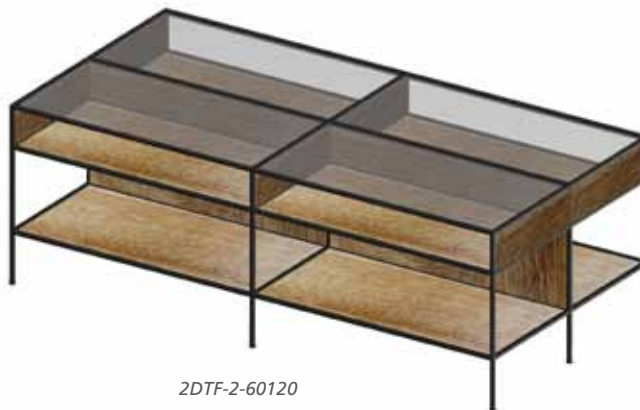

DTF-2-60120

DTF-2-50100

Model No.	D	W
2DTF-2-50100	982 (500 + 482)	1000
2DTF-2-60120	1182 (600 + 582)	1200

2DTF-2
Display Table Frame
*Height: 814mm

2DTF-2-60120

2DTF-2-50100

Model No.	D	W
2DTF-2-50100	982 (500 + 482)	1982 (1000 + 982)
2DTF-2-60120	1182 (600 + 582)	2382 (1200 + 1182)