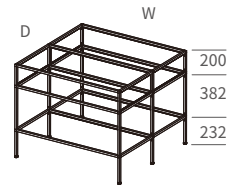

Model No.	D	W
2DTF-2-50100	982 (500 + 482)	1000
2DTF-2-60120	1182 (600 + 582)	1200

2DTF-2
Display Table Frame
*Height: 814mm