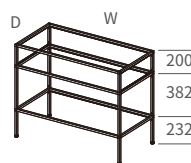

DTF Display Table Frame

*With CHA128 adjustable glides (+6mm)

DTF
 Display Table Frame
 *Height: 814mm

DTF-60120

DTF-50100

Model No.	D	W
DTF-50100	500	1000
DTF-60120	600	1200

2DTF
 Display Table Frame
 *Height: 814mm