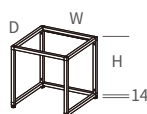

FT-4860-FG

*Dimensions: (D) 482 x (W) 600mm
 *With straight feet & FG18 adjustable glides

FT4860-40FG

FT4860-60FG

Model No.	H
FT-4860-40FG	400
FT-4860-60FG	600

DT Side Table Frame

*With adjustable glides (+6mm)

Square Side Table Frame

*With CHA222 adjustable glides

DT-3535-35

DT-4545-45

(Overlay top panel)

DT-4040-40

Model No.	D	W	H
DT-3535-35	350	350	350
DT-4040-40	400	400	400
DT-4545-45	450	450	450

Oblong Side Table Frame

**DTX
Coffee Table Frame**
*Height: 379mm

DTX-4835-38

DTX-6835-38

DTX-5835-38

Model No.	D	W
DTX-4835-38	482	350
DTX-5835-38	582	350
DTX-6835-38	682	350

**DTX-F68101-38
Coffee Table Frame**

*Dimensions: (D) 682 x (W) 1014 x (H) 379mm