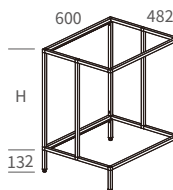

FF & FT Side Table Frame

FF-4040-SKA

*Dimensions: (D) 400 x (W) 400mm
 *With SKA35 (Ø35mm) castors

FF4040-40SKA

FF4040-60SKA

Model No.	H
FF-4040-40SKA	400
FF-4040-60SKA	600

FF-4040-FG

*Dimensions: (D) 400 x (W) 400mm
 *With straight feet & FG18 adjustable glides

FF4040-40FG

FF4040-60FG

Model No.	H
FF-4040-40FG	400
FF-4040-60FG	600

FT-4860-SKA

*Dimensions: (D) 482 x (W) 600mm
 *With SKA35 (Ø35mm) castors

FT4860-40SKA

FT4860-60SKA

Model No.	H
FT-4860-40SKA	400
FT-4860-60SKA	600

FT-4860-FG

*Dimensions: (D) 482 x (W) 600mm
 *With straight feet & FG18 adjustable glides

FT4860-40FG

FT4860-60FG

Model No.	H
FT-4860-40FG	400
FT-4860-60FG	600

DT Side Table Frame

*With adjustable glides (+6mm)

**DTX
Coffee Table Frame**
*Height: 379mm

DTX-4835-38

DTX-6835-38

DTX-5835-38

Model No.	D	W
DTX-4835-38	482	350
DTX-5835-38	582	350
DTX-6835-38	682	350

**DTX-F68101-38
Coffee Table Frame**

*Dimensions: (D) 682 x (W) 1014 x (H) 379mm