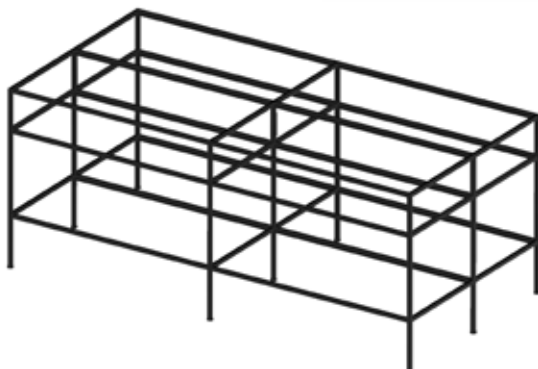

DTF-2-60120

DTF-2-50100

Model No.	D	W
2DTF-2-50100	982 (500 + 482)	1000
2DTF-2-60120	1182 (600 + 582)	1200

2DTF-2
Display Table Frame
*Height: 814mm

2DTF-2-60120

2DTF-2-50100

Model No.	D	W
2DTF-2-50100	982 (500 + 482)	1982 (1000 + 982)
2DTF-2-60120	1182 (600 + 582)	2382 (1200 + 1182)